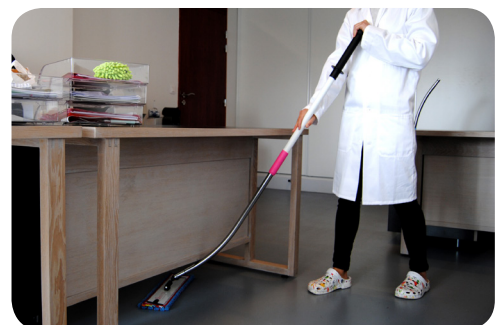

### Moppipalvelu

Moppipalvelu on konsepti, joka parantaa hygieniaa, säästää aikaa ja rahaa kiinteällä hinnalla. Palvelun tuotevalikoima koostuu innovatiivisista mikrokuitumopeista sekä ainutlaatuisesta ergonomisesta moppikahvasta, joka vähentää rasitusvammojen riskiä 30 %. Palvelu takaa, että käyttäjällä on aina hyvät työkalut sekä tarpeeksi moppeja siivousta varten.