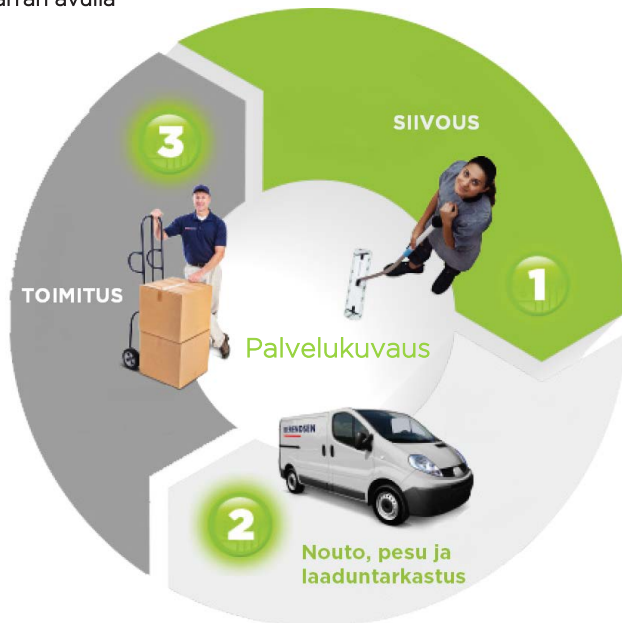

Varren ominaisuudet:

Euroopan luotetuin yhteistyökumppani

Elis Textile Service Oy kuuluu Elis-konserniin, joka on Euroopan luotetuin vuokratekstiilejä tarjoava yhteistyökumppani. Elis tarjoaa nopeaa ja henkilökohtaista palvelua. Laaja valikoimamme antaa asiakkaalle enemmän mahdollisuuksia valita itselleen sopiva räätälöity vaihtoehto. Meillä on alan pitkä kokemus ja asiantuntemus, mikä takaa asiakkaillemme laadukkaan palvelun ja varmat toimitukset.

Elis Textile Service Oy

Tel. 020 788 9200

fi-tuusula.asiakaspalvelu@elis.com

www.fi.elis.com