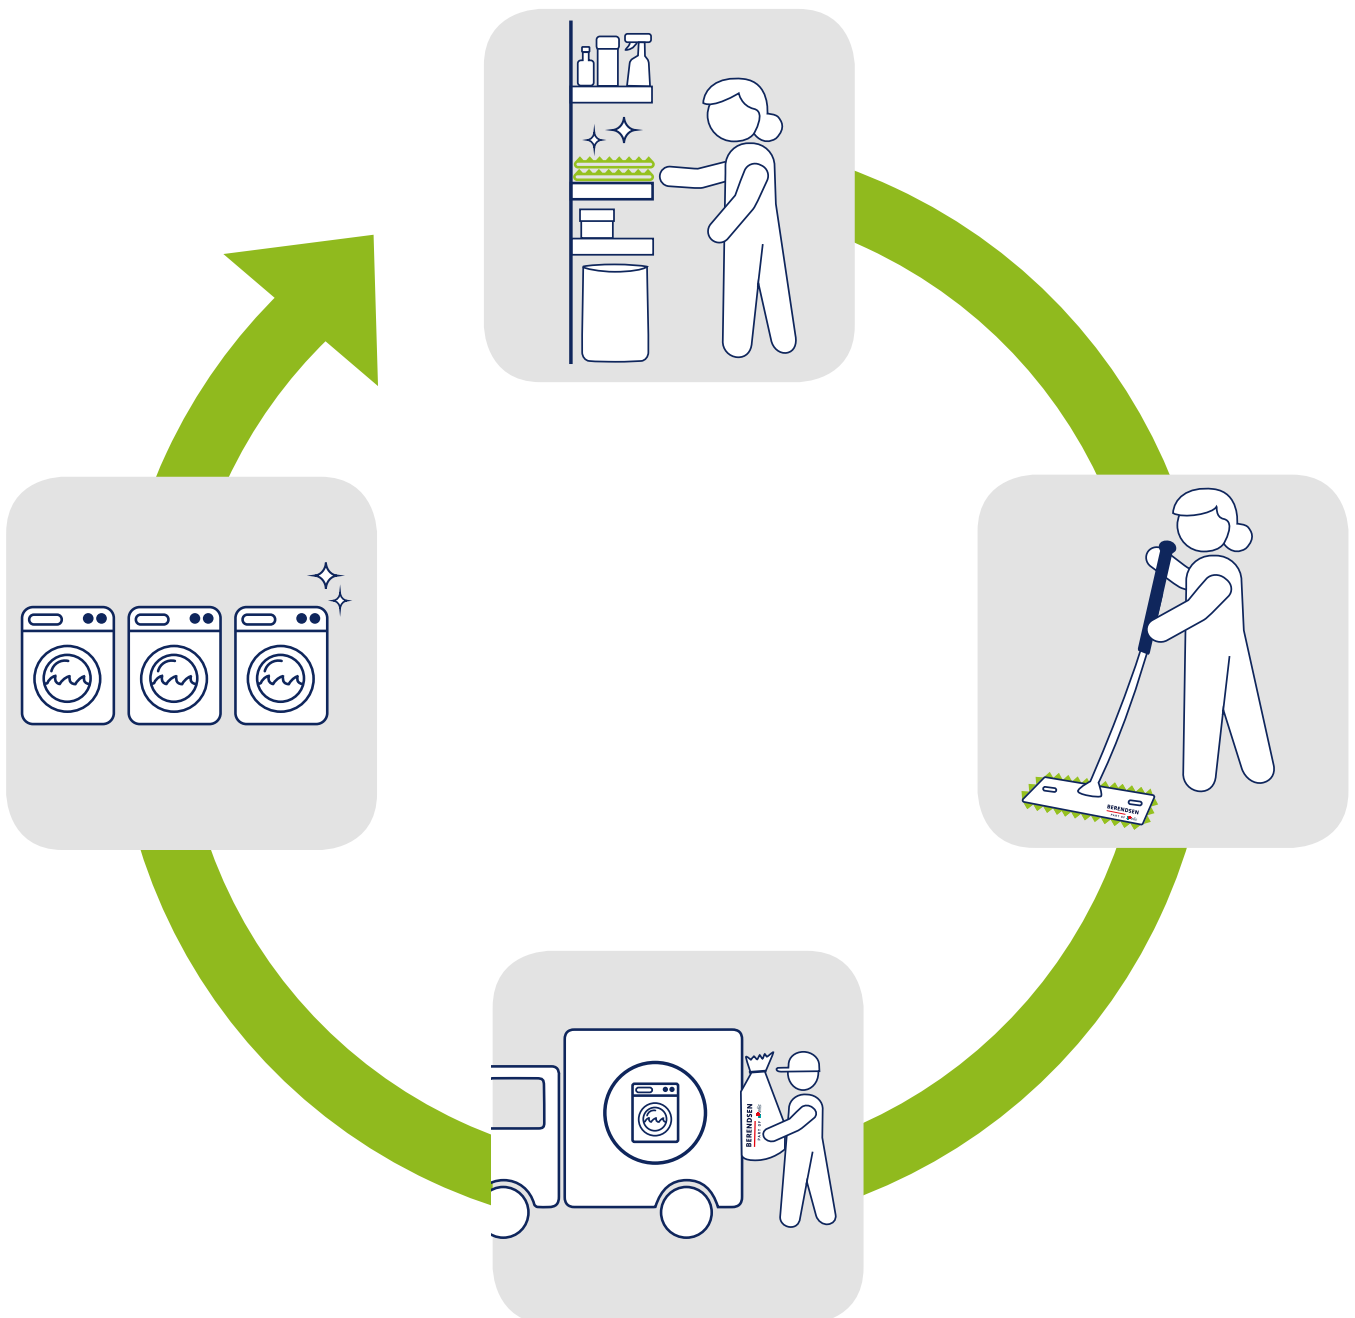

KÄYTTÖOHJE

- Ota puhtas moppi hyllystä ja aloita siivous.
- Kun olet siivonnut laita likaiset mopit odottamaan noutoa sovittuun paikkaan.
- Vaihtopäivänä noudamme likaiset mopit pesuun ja toimitamme aiemmalla kerralla noudetut likaiset mopit puhtaina takaisin.

Ongelmia?

Ole yhteydessä asiakaspalveluumme: 020 788 9200
fi-tuusula.asiakaspalvelu@elis.com