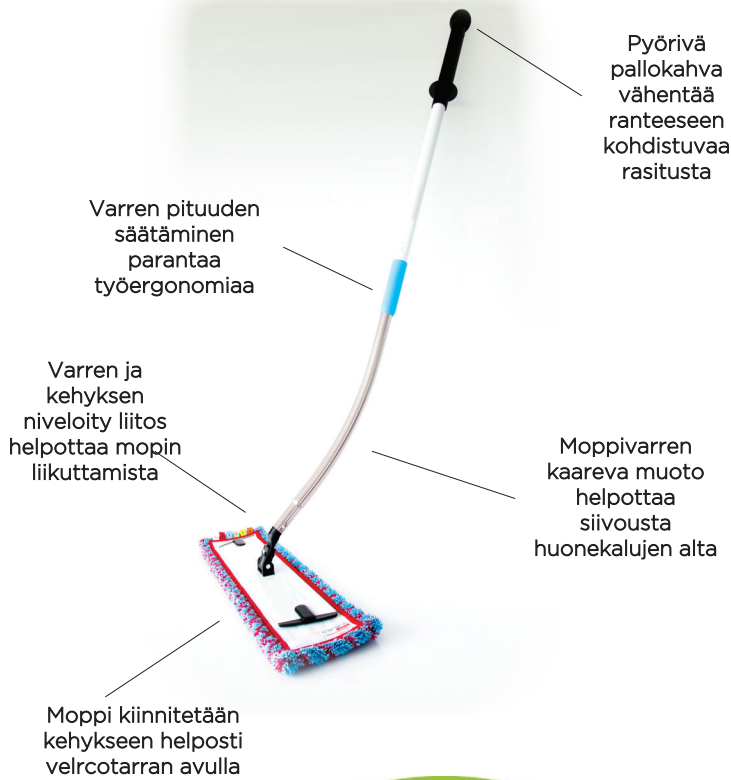

Varren ominaisuudet:

Euroopan luotetuin yhteistyökumppani

Elis Textile Service Oy kuuluu Elis-konserniin, joka on Euroopan luotetuin vuokratekstiilejä tarjoava yhteistyökumppani. Elis tarjoaa nopeaa ja henkilökohtaista palvelua. Laaja valikoimamme antaa asiakkaalle enemmän mahdollisuuksia valita itselleen sopiva räätälöity vaihtoehto. Meillä on alan pitkä kokemus ja asiantuntemus, mikä takaa asiakkaillemme laadukkaan palvelun ja varmat toimitukset.

Elis Textile Service Oy

Tel. 020 788 9200

fi-tuusula.asiakaspalvelu@elis.com

www.fi.elis.com